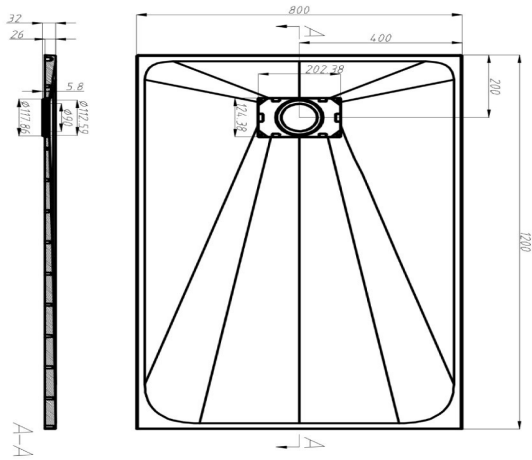

Statt Standard Wanne Mineral Colerat Acryl weiss / Glatt auch in Stone Optik möglich.

 **renodusch**  
Die Systemdusche

**renodusch**

Die Systemdusche